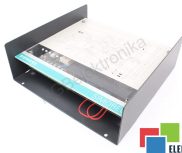

6RA2203-8DD20-1 MRE-GDE8-1 E300(170)/5 SIMOREG SIEMENS ID61209

Używany SIEMENS 6RA2203-8DD20-1
Sprzęt przetestowany i wyczyszczony.
24 miesiące gwarancji
Dedykowany kurier
Wysyłka w 24h

DANE TECHNICZNE

PRODUCENT	SIEMENS
MODEL	6RA2203-8DD20-1
KATEGORIA	Serwonapędy i falowniki
WAGA [KG]	3.0